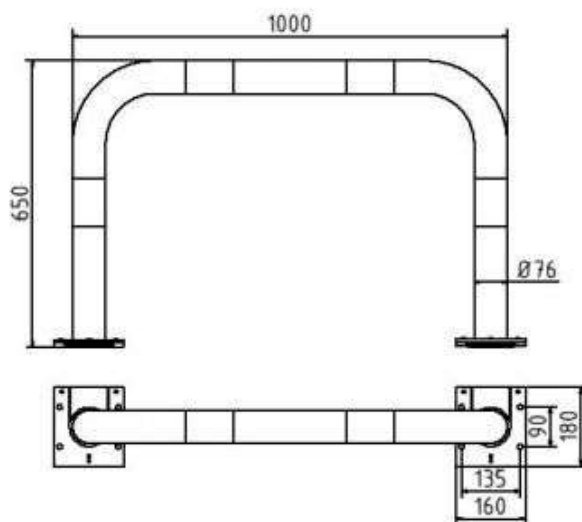

Artikelnummer: 477_06APBG

Artikel: Rammschutzbügel abnehmbar Stahlrohr \varnothing 76 mm gelb / schwarz,
Gesamtbreite: 1000 mm, Höhe Überflur: 650 mm

Technische Daten:

Gewicht: 0,00 kg/St

Material: Stahl S235 JR

Oberfläche: Feuerverzinkt und Pulverbeschichtet

Beschreibung:

Rammschutzbügel abnehmbar mit Bodenplatten 160 x 180 mm zum Aufdübeln, für vorübergehende Öffnung / Sperrung von Zugängen. Der Schutzbügel wird aus den aufgedübelten Bodenplatten entnommen und bei Bedarf wieder eingeschoben und mit Innensechskantschrauben verriegelt, Gesamtbreite: 1000 mm, Höhe Überflur: 650 mm